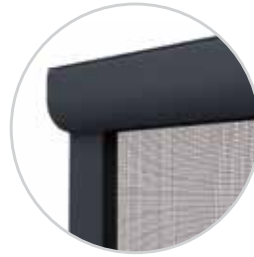

## Rolós szúnyogháló

A rolós szúnyogháló egy kitűnő és rendkívül jól záró megoldás, ami bármelyik pillanatban nyitható és zárható módon védi a belső teret a rovaroktól. A szúnyogháló szerkezete (tok, lefutók, alsó záróléc) extrudált alumíniumból készült, ami biztosítja a tartósságát és teherbírását sok évre. A speciális akasztónak köszönhetően szabályozhatjuk a háló záródásának magasságát. Ezen kívül lehetőség van fék használatára, aminek köszönhetően az alsó zárólécet zajtalanul lehet betolni a tokhoz. A rendszer rendkívül praktikus, főként hogy az ajánlatban található többi szúnyogháló rendszer elemeit használja fel maximális mértékben. Egy rendkívül esztétikus és modern megoldás, ami a kis toknak köszönhetően minden beugrba kitűnően beillik, ugyanakkor kielégíti azoknak a felhasználóknak az igényeit, akik nem akarják a szúnyoghálót állandóan használni.

**Bármikor** ki lehet nyitni, és be lehet zárni

Extrudált alumíniumból készült, fél ovális keresztmetszetű, kisméretű tok.

Vízzáró tömítés a tok felső részében.

Extrudált alumíniumból készült záróléc, a parapethez vagy az ablakkerethez záró tömítéssel.

Extrudált alumínium lefutók, záró tömítéssel.

**Kényelmes  
kezelés**

A rolós szúnyogháló kitűnő és rendkívül jól záródó megoldás, ami bármikor nyitni és zárni lehet. A fék használatának köszönhetően az alsó zárólécet zajtalanul lehet betolni a tokhoz.

**Használati  
értékek**

A szúnyogháló szerkezete (tok, lefutók, alsó záróléc) extrudált alumíniumból készült, ami biztosítja a tartósságát és teherbírását sok évre. A szúnyogháló jó tömítettségét a tok felső részébe, a zárólécbe és a lefutókba beépített tömítések biztosítják.